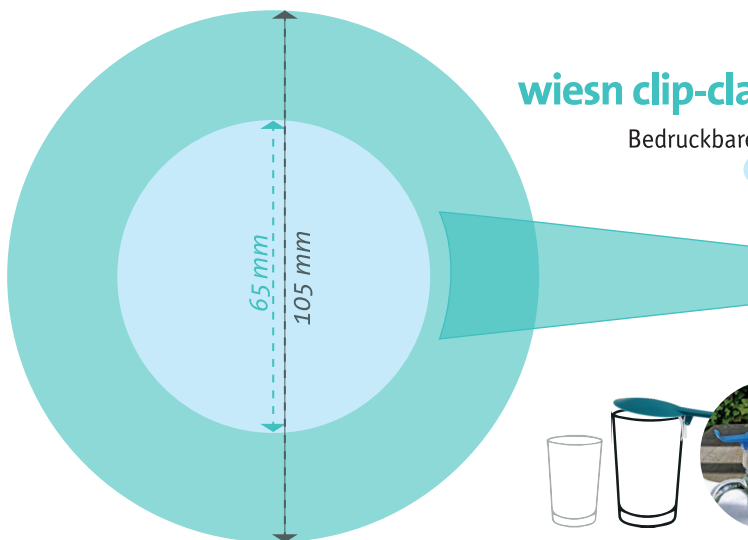

## wiesn clip-clap cap

Nicht nur in Bayern beliebt: Der Klappdeckel im Großformat für den 1 Liter Maßkrug zum Aufstecken auf den Gläserrand ist der perfekte Insekten- und Pollenschutz. Dank des praktischen Clips kann der Deckel auch an Hemd- und Hosentasche befestigt werden und bietet somit auf jeglichen kommerziellen Veranstaltungen im Freien einen hohen Werbeeffect. Der Gläserdeckel ist der perfekte Streuartikel für Restaurants, Biergärten und Hotels mit Gartenbetrieb. Er hat einen Durchmesser von 105 mm und passt somit perfekt auf den Maßkrug. Den wiesn clip-clap cap gibt es zum personalisieren auch mit witzigen Prints: jede Maß find san Deckl !!!

## wiesn clip-clap cap

Bedruckbarer Bereich  
● 65 mm

### Der Druck:

Tampondruck (ab 500 Stück), Farbsystem Pantone